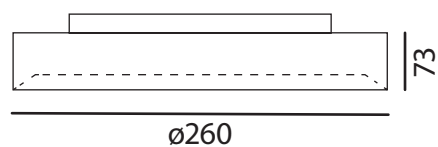

960326-E27 Mega 26

Deckenleuchte

Fassung:	Inkl. 230V E27
Max. zulässig:	1 x 46W
Kompatibel mit LED Retrofit:	
Erhältliche Farben:	Weiss, Glas Diffusor Opal
Lichtaustritt:	Diffus
Verschluss:	Bajonett
Schwenkbar:	—
Drehbar:	—
Schutzart:	IP20
Masse:	$\varnothing 260 \times 73\text{mm}$
Montage:	Aufbauplatte