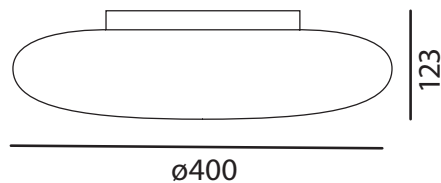

960440-E27 Bali 40

Deckenleuchte

Fassung:	Inkl. 230V E27
Max. zulässig:	46W
Kompatibel mit LED Retrofit:	
Erhältliche Farben:	Weiss, Glas Diffusor Opal
Lichtaustritt:	Diffus
Verschluss:	Bajonett
Schwenkbar:	—
Drehbar:	—
Schutzart:	IP20
Masse:	ø400 x 123mm
Montage:	Aufbauplatte