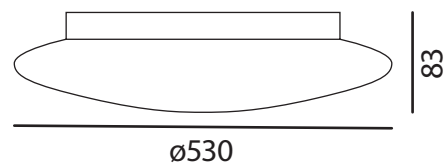

# 960253-30 Pico 53

LED Deckenleuchte

LED:	Osram PrevaLED
Betriebsart:	230V AC, 50Hz
Leistung:	26W
CRI:	≥80
Farbtemperatur:	3000K
Lichtstrom:	
Stromversorgung:	Integrierter 230V AC Konverter
Dimmbar:	—
Erhältliche Farben:	Weiss, Glas Diffusor Opal
Optik:	Reflektor
Lichtaustritt	Diffus
Verschluss:	Bajonett
Drehbar:	—
Schwenkbar:	—
Schutzart:	IP 20
Masse:	ø530x 83mm
Montage:	Aufbauplatte