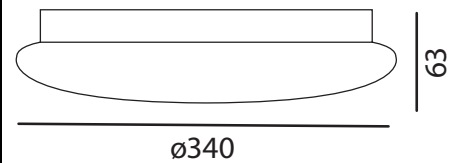

960134-30 Solo 34

LED Deckenleuchte

LED:	Osram PrevaLED
Betriebsart:	230V AC, 50Hz
Leistung:	18W
CRI:	≥80
Farbtemperatur:	3000K
Lichtstrom:	
Stromversorgung:	Integrierter 230V AC Konverter
Dimmbar:	—
Erhältliche Farben:	Weiss, Glas Diffusor Opal
Optik:	Reflektor
Lichtaustritt	Diffus
Verschluss:	Bajonett
Drehbar:	—
Schwenkbar:	—
Schutzart:	IP 20
Masse:	ø340x 63mm
Montage:	Aufbauplatte