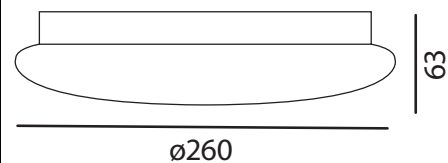

960126-30 Solo 26

LED Deckenleuchte

LED:	Osram PrevaLED
Betriebsart:	230V AC, 50Hz
Leistung:	12W
CRI:	≥80
Farbtemperatur:	3000K
Lichtstrom:	
Stromversorgung:	Integrierter 230V AC Konverter
Dimmbar:	—
Erhältliche Farben:	Weiss, Glas Diffusor Opal
Optik:	Reflektor
Lichtaustritt	Diffus
Verschluss:	Bajonett
Drehbar:	—
Schwenkbar:	—
Schutzart:	IP 20
Masse:	ø260x 63mm
Montage:	Aufbauplatte