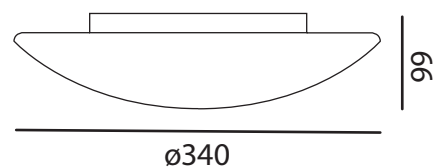

960534-30 Sphera 34

LED Deckenleuchte

LED:	Osram PrevaLED
Betriebsart:	230V AC, 50Hz
Leistung:	12W
CRI:	≥80
Farbtemperatur:	3000K
Lichtstrom:	
Stromversorgung:	Integrierter 230V AC Konverter
Dimmbar:	—
Erhältliche Farben:	Weiss, Glas Diffusor Opal
Optik:	Reflektor
Lichtaustritt	Diffus
Verschluss:	Bajonett
Drehbar:	—
Schwenkbar:	—
Schutzart:	IP 20
Masse:	ø340 x 99mm
Montage:	Aufbauplatte