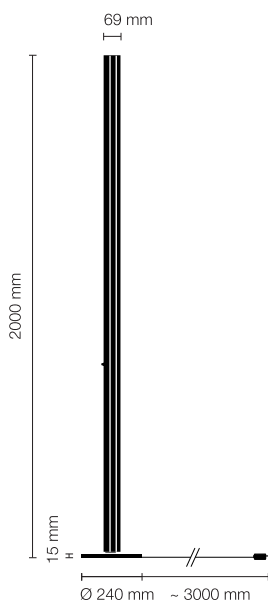

Stehleuchte YPSILON-04-WE-LED

Typ	YPSILON-04-WE-LED
Bestellnummer	51001604-WE

Leuchtentyp/Montageart	Stehleuchte
Ausführung	LED
Energieeffizienzklasse	A+
Leuchtmittel	LED, 2700 K, 3100 lm, CRI > 80 incl.
Betriebsart	Dimmbar
Bedienung	An Leuchte
Betriebsgerät (Anzahl)	Treiber (1), in Leuchte integriert
Farbe	Weiss
Diffusor	PC, weiss satiniert
Standrohr	Aluminium; weiss, pulverbeschichtet
Leuchtenfuss	Aluminium; weiss, pulverbeschichtet
Netzkabel	Schwarz, 3x0.75mm ² , L 3000 mm
Netzstecker	CH (Typ J), Schuko (Typ F) oder UK (Typ G)

Lichtverteilung	Diffus
Leistungsaufnahme	35 W
Bemessungsspannung	230V/50Hz
Stand-by Verbrauch	< 0.5W
Schutzklasse	I
Schutzart	IP 20
Verpackungseinheiten	1 (2250 x 250 x 180 mm)
Gewicht	10.6 kg
Garantie	36 Monate