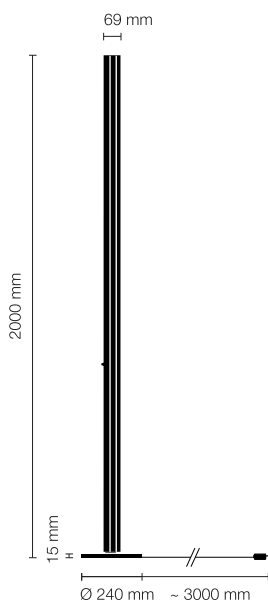

Stehleuchte YPSILON-04-RO-LED

Typ	YPSILON-04-RO-LED
Bestellnummer	51001604-RO

Leuchtentyp/Montageart	Stehleuchte
Ausführung	LED
Energieeffizienzklasse	A+
Leuchtmittel	LED, 2700 K, 3100 lm, CRI > 80 incl.
Betriebsart	Dimmbar
Bedienung	An Leuchte
Betriebsgerät (Anzahl)	Treiber (1), in Leuchte integriert
Farbe	Rubinrot
Diffusor	PC, weiss satiniert
Standrohr	Aluminium; rubinrot, eloxiert
Leuchtenfuss	Aluminium; rubinrot, eloxiert
Netzkabel	Schwarz, 3x0.75mm ² , L 3000 mm
Netzstecker	CH (Typ J), Schuko (Typ F) oder UK (Typ G)

Lichtverteilung	Diffus
Leistungsaufnahme	35 W
Bemessungsspannung	230V/50Hz
Stand-by Verbrauch	< 0.5W
Schutzklasse	I
Schutzart	IP 20
Verpackungseinheiten	1 (2250 x 250 x 180 mm)
Gewicht	10.6 kg
Garantie	36 Monate