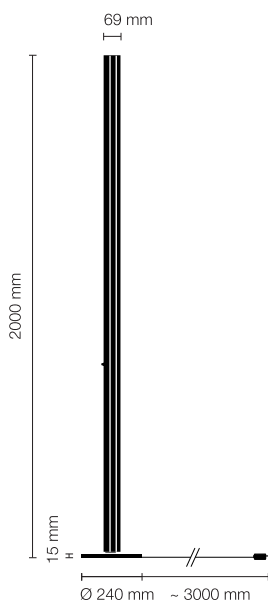

Stehleuchte YPSILON-04-CP-LED

Typ	YPSILON-04-CP-LED
Bestellnummer	51001604-CP

Leuchtentyp/Montageart	Stehleuchte
Ausführung	LED
Energieeffizienzklasse	A+
Leuchtmittel	LED, 2700 K, 3100 lm, CRI > 80 incl.
Betriebsart	Dimmbar
Bedienung	An Leuchte
Betriebsgerät (Anzahl)	Treiber (1), in Leuchte integriert
Farbe	Champagner
Diffusor	PC, weiss satiniert
Standrohr	Aluminium; champagner, eloxiert
Leuchtenfuss	Aluminium; champagner, eloxiert
Netzkabel	Schwarz, 3x0.75mm ² , L 3000 mm
Netzstecker	CH (Typ J), Schuko (Typ F) oder UK (Typ G)

Lichtverteilung	Diffus
Leistungsaufnahme	35 W
Bemessungsspannung	230V/50Hz
Stand-by Verbrauch	< 0.5W
Schutzklasse	I
Schutzart	IP 20
Verpackungseinheiten	1 (2250 x 250 x 180 mm)
Gewicht	10.6 kg
Garantie	36 Monate