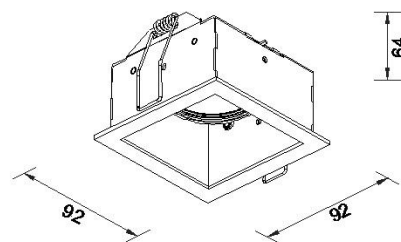

56048

Einbaustrahler

Fassung:	Inkl. 12V GU5.3 (GU10 separat bestellen)
Max. zulässig:	50W
Kompatibel mit LED Retrofit:	Nur mit OSRAM PARATHOM kompatibel
Erhältliche Farben:	Weiss matt
Lichtaustritt:	Direkt
Frontabdeckung:	-
Verschluss:	Feder
Schwenkbar:	20°
Drehbar:	-
Schutzart:	IP20
Masse:	92x92mm
Montage:	Spreizfeder
Ausschnitt:	83x83mm
Einbautiefe:	Wird durch das verwendete Leuchtmittel vorgegeben