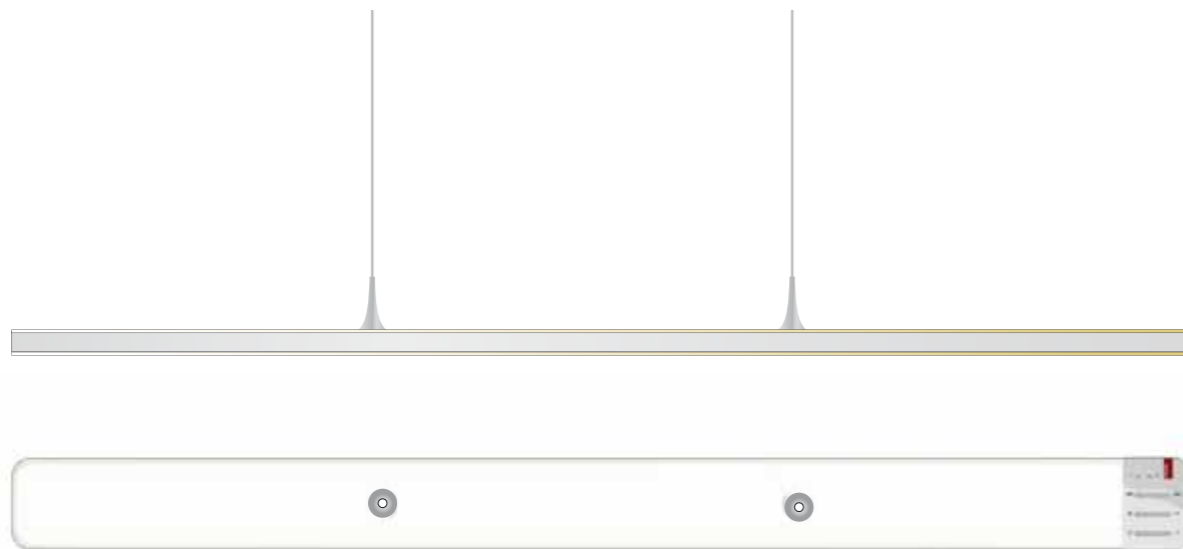

Produktübersicht Product overview

senses TOUCH ist in zwei Längen und mit drei unterschiedlichen Oberflächen erhältlich. Wählen Sie zwischen tiefmattem Schwarz, pulverbeschichteter Aluminiumoptik oder einer handverarbeiteten Chromoberfläche.

Produktdesign: Stefan Eckstein und Susanne Scharf

senses TOUCH is available in two lengths, and with three different surfaces to choose from: deep matt black, powdered aluminium and hand-finished chrome.

Product design: Stefan Eckstein and Susanne Scharf

Pendelleuchte Suspended lamp	Größe Size	Leuchtmittel Source	aluminium aluminium Artikel-Nr. Article no.	schwarz black Artikel-Nr. Article no.	chrom chrome Artikel-Nr. Article no.
Bedienung oben Control on top	125,6 cm	max. 85 W 2.700 K – 5.000 K	466800	066819	668013
Bedienung unten Control below	125,6 cm	max. 85 W 2.700 K – 5.000 K	166816	266813	668112
Bedienung oben Control on top	95,6 cm	max. 60 W 2.700 K – 5.000 K	066826	046682	668211
Bedienung unten Control below	95,6 cm	max. 60 W 2.700 K – 5.000 K	466831	166830	668310