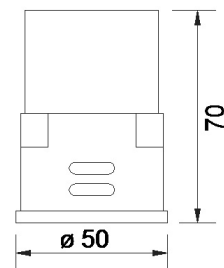

740005-03

Retrofit Modul

LED:	ES Rectangle COB
Betriebsart:	500mA
Leistung:	10.5W
CRI:	≥85
Farbtemperatur:	2700K
Lichtstrom:	910lm
Stromversorgung:	Konverter dazu bestellen
Dimmbar:	Konverter abhängig
Erhältliche Farben:	-
Optik:	Reflektor
Abstrahlwinkel:	50°
Lichtaustritt:	Direkt
Frontabdeckung:	Glas, klar
Drehbar:	-
Schwenkbar:	-
Schutzart:	IP20
Masse:	Ø 50x70mm
Montage:	Inkl. Montagefedern
Ausschnitt:	-
Einbautiefe:	-

BRIDGELUX
LED COB
Retrofit Modul

- LED COB Retrofit-Einsatz MR16 (50mm)
- Kompatibel mit den meisten Einbaustrahlern
- Kompakte Bauweise mit Frontabdeckung
- Inkl. Montagefedern
- Anschlusskabel mit Zwischenstecker