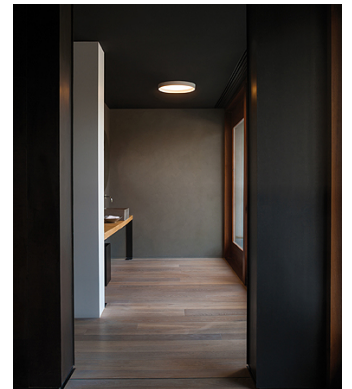

Physische

1 Box / 0,17 x 0,86 x 0,86 m. / Vol. 0,1377 m³ /
Bruttogewicht 17,0 kg. / Nettogewicht 15,0 kg.

Installation und Montage

Den Anweisungen der Installationsanleitung folgen

Lichtverteilung

Allgemeine Beleuchtung

Beleuchtungskörper für die allgemeine Beleuchtung, der das Licht gleichmäßig in alle Richtungen verteilt.

Fotometrische Daten

Zertifikate