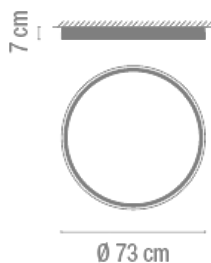

Aufbau / Einbau

Beschreibung

Up ist eine Deckenleuchte für flächendeckende Lichtinstallationen und verfügt über ein neues LED-System für eine besonders flache Lichtstreuung. Die von Ramos und Bassols entworfene Leuchte zeichnet sich durch die Integration ihrer komplette Ausstattung in einem nur 7 cm hohen Aufbau aus.

Lack weiss

matt

Skizze

Elektrische Eigenschaften

1 x LED PLATE 65W 750mA

Total 0,0 W

Physische

1 Box / 0,17 x 0,86 x 0,86 m. / Vol. 0,1377 m³ /
Bruttogewicht 17,0 kg. / Nettogewicht 15,0 kg.