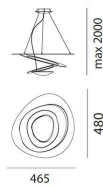

weiss

ARTIKELNUMMER

1249010A

Lichtverteilung

IP 20

Dimmable

TECHNISCHES DATENBLATT**FUNKTIONEN**

Produktname: Pirce micro pendelleuchte
LED
Artikelnummer: 1249010A
Farbe: weiss
Serie: Design

DIMENSION**DIMENSION**

Länge: cm 46.5
Breite: cm 48
Max Höhe von der Decke: cm 200
Widerstand: N/D
Glühdrhttest: 650 °

**INKLUSIVE LEUCHTMITTEL**

Kategorie: LED
Watt: 25 W
Lichtstrom (lm): 2562 lm
Typ: 1
Farbtemperatur(K): 3000 K
Baureihe: A