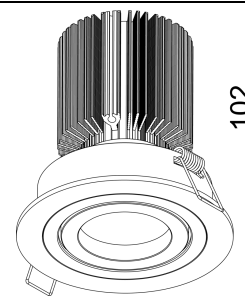

74137-30

LED Einbaustrahler

LED:	Bridgelux ES Rectangle COB
Betriebsart:	500mA
Leistung:	10.5W
CRI:	≥80
Farbtemperatur:	3000K
Lichtstrom:	1010lm
Stromversorgung:	Konverter dazu bestellen
Dimmbar:	Ja, Konverter abhängig
Erhältliche Farben:	Weiss matt
Optik:	LEDIL Reflektor
Abstrahlwinkel:	50°
Lichtaustritt:	Direkt
Frontabdeckung:	-
Schwenkbar:	20°
Schutzart:	IP 20
Masse:	86 x 102
Montage:	Blattfeder
Ausschnitt:	68mm
Einbautiefe:	122mm

High-Performance
LED Einbaustrahler

Alu Druckguss