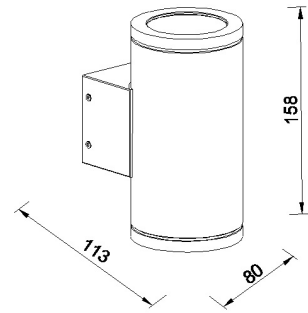

63003 Focus II

Wandleuchte

Fassung:	Inkl. 2x 230V GU10
Max. zulässig:	35W
Kompatibel mit LED Retrofit:	Nur mit OSRAM PARATHOM kompatibel
Erhältliche Farben:	Weiss matt, Aluminium gebürstet, silberfarbig
Lichtaustritt:	Diffus
Frontabdeckung:	Schutzglas matt
Verschluss:	Schraubverschluss
Schwenkbar:	-
Drehbar:	-
Schutzart:	IP65
Masse:	80x158x113mm
Montage:	Montageplatte