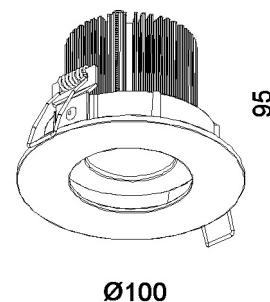

75038-27

LED Einbaustrahler

LED:	BRIDGELUX ES Star COB
Betriebsart:	500mA
Leistung:	9.3W
CRI:	≥80
Farbtemperatur:	2700K
Lichtstrom:	835lm
Stromversorgung:	Konverter dazu bestellen
Dimmbar:	Ja, Konverter abhängig
Erhältliche Farben:	Weiss matt / schwarz matt
Optik:	Reflektor
Abstrahlwinkel:	32°
Lichtaustritt:	Blendfrei
Frontabdeckung:	-
Drehbar:	-
Schwenkbar:	20°
Schutzart:	IP20
Masse:	100 x 95mm
Montage:	Spreizfedern
Ausschnitt:	80mm
Einbautiefe:	115mm

High-Performance
LED Einbaustrahler

Alu Druckguss