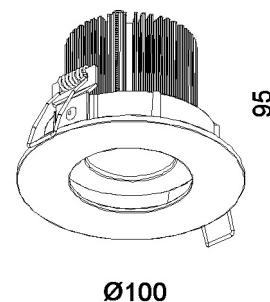

# 75038-30

LED Einbaustrahler

LED:	BRIDGELUX ES Star COB
Betriebsart:	500mA
Leistung:	9.3W
CRI:	≥80
Farbtemperatur:	3000K
Lichtstrom:	870lm
Stromversorgung:	Konverter dazu bestellen
Dimmbar:	Ja, Konverter abhängig
Erhältliche Farben:	Weiss matt / schwarz matt
Optik:	Reflektor
Abstrahlwinkel:	32°
Lichtaustritt:	Blendfrei
Frontabdeckung:	-
Drehbar:	-
Schwenkbar:	20°
Schutzart:	IP20
Masse:	100 x 95mm
Montage:	Spreizfedern
Ausschnitt:	80mm
Einbautiefe:	115mm

High-Performance  
LED Einbaustrahler

Alu Druckguss