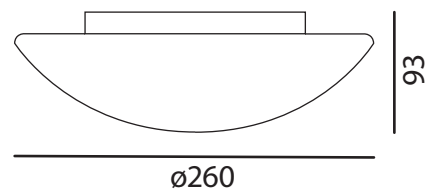

960826-E27 Luna 26

Deckenleuchte

Fassung:	Inkl. 230V E27
Max. zulässig:	1 x 46W
Kompatibel mit LED Retrofit:	
Erhältliche Farben:	Weiss, Glas Diffusor Opal
Lichtaustritt:	Diffus
Verschluss:	Bajonett
Schwenkbar:	—
Drehbar:	—
Schutzart:	IP20
Masse:	ø260x 71mm
Montage:	Aufbauplatte