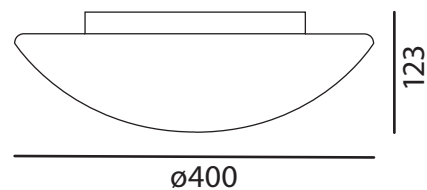

960840-E27 Luna 40

Deckenleuchte

Fassung:	Inkl. 230V E27
Max. zulässig:	46W
Kompatibel mit LED Retrofit:	
Erhältliche Farben:	Weiss, Glas Diffusor Opal
Lichtaustritt:	Diffus
Verschluss:	Bajonett
Schwenkbar:	—
Drehbar:	—
Schutzart:	IP20
Masse:	ø400 x 123mm
Montage:	Aufbauplatte