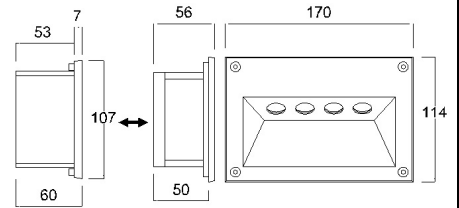

5576

Wandeinbaustrahler

LED:	CREE XP-E LED
Betriebsart:	230V
Leistung:	4 x 1W
CRI:	≥80
Farbtemperatur:	2700K
Lichtstrom:	4 x 46lm
Stromversorgung:	Konverter integriert
Dimmbar:	Nein
Erhältliche Farben:	Silberfarbig, anthrazit
Optik:	Linse
Abstrahlwinkel:	-
Lichtaustritt:	Asymmetrisch
Frontabdeckung:	-
Drehbar:	-
Schwenkbar:	-
Schutzart:	IP54
Masse:	170 x 114 x 56mm
Montage:	Einbaurahmen
Ausschnitt:	164 x 108mm
Einbautiefe:	66mm