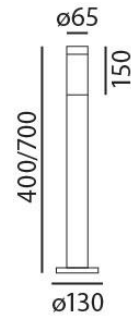

Cilindro 65 – 63063

Aussen Pollerleuchte

Fassung:	E27 230V AC
Max. zulässig:	Bis max. 9W
Kompatibel mit LED Retrofit:	Bis max. Ø 38mm
Erhältliche Farben:	Silberfarbig, dunkelgrau
Lichtaustritt:	Diffus 360°
Frontabdeckung:	Schutzglas, opal matt
Verschluss:	Zum schrauben
Schwenkbar:	-
Drehbar:	-
Schutzart:	IP65
Masse:	Ø 65 x 700mm
Montage:	Direkt geschraubt / Erdspiess