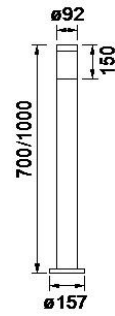

# Cilindro 90 – 63064

Aussen Pollerleuchte

Fassung:	E27 230V AC
Max. zulässig:	Bis max. 15W
Kompatibel mit LED Retrofit:	Bis max. Ø 45mm
Erhältliche Farben:	Silberfarbig, anthrazit
Lichtaustritt:	Diffus 360°
Frontabdeckung:	Schutzglas, opal matt
Verschluss:	Zum schrauben
Schwenkbar:	-
Drehbar:	-
Schutzart:	IP65
Masse:	Ø 92 x 700mm
Montage:	Direkt geschraubt / Erdspiess