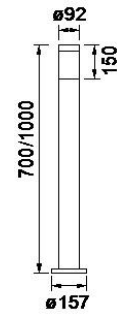

Cilindro 90 – 63065

Aussen Pollerleuchte

Fassung:	E27 230V AC
Max. zulässig:	Bis max. 15W
Kompatibel mit LED Retrofit:	Bis max. Ø 45mm
Erhältliche Farben:	Silberfarbig, anthrazit
Lichtaustritt:	Diffus 360°
Frontabdeckung:	Schutzglas, opal matt
Verschluss:	Zum schrauben
Schwenkbar:	-
Drehbar:	-
Schutzart:	IP65
Masse:	Ø 92 x 1000mm
Montage:	Direkt geschraubt / Erdspiess