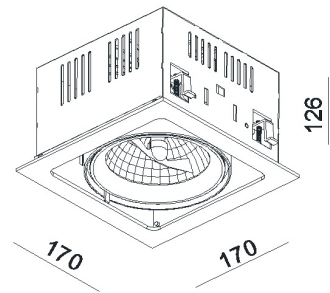

59125

Einbaustrahler

Fassung:	Inkl. Anschlusskabel
Max. zulässig:	100W
Kompatibel mit LED Retrofit:	AR111 Retrofitmodul
Erhältliche Farben:	Weiss matt, silber-schwarz
Lichtaustritt:	Direkt
Frontabdeckung:	-
Verschluss:	Feder
Schwenkbar:	40°
Drehbar:	350°
Schutzart:	IP20
Masse:	170 x 170 x 126mm
Montage:	Metallwinkel
Ausschnitt:	152 x 152mm
Einbautiefe:	140mm