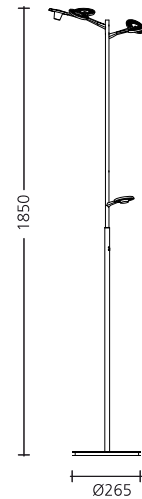

8

2014 Baltensweiler Niederberger

**LYS 5 Stehleuchte**

<b>Ausführung</b>	alu oder schwarz
<b>Gestänge</b>	chrom oder schwarz
<b>Dimmer / Schalter</b>	im Standrohr integriert Leuchtenköpfe mit Optiken sind separat schalt- und dimmbar
<b>Leuchtenkopf</b>	alu
<b>Sockelabdeckung</b>	alu oder schwarz Dimmer, Trafo und Kabel integriert 220-240V ~ / 50-60Hz
<b>Kabel</b>	schwarz, 3m
<b>Leuchtmittel / Nennleistung</b>	Pro Kopf 1 High-Power-LED 2700K / 9W / 700 Lumen
<b>Optiken</b>	Spot 20° Fluter 60° ohne Optik 100°
<b>Energieeffizienz:</b>	A+

Eine lichtstarke LED Stehleuchte für den Wohn- und Büro-bereich.

Die verstellbaren Leuchtenäste mit den richtbaren Köpfen und deren Optiken bilden ein flexibles System für gerichtetes Akzentlicht und breitstrahlendes Indirekt-Licht. Durch Weglassen oder Aufsetzen der Optiken werden die Leuchtenköpfe automatisch in zwei Schaltgruppen eingeteilt, die mit den beiden Tastern am Ständer separat gedimmt oder geschaltet werden können. Je nach Position der Leuchtenäste beleuchten sich die Leuchtenköpfe gegenseitig, was der Leuchte Brillanz und dem Licht ein schönes Schattenmuster gibt.

Spot 20°

Fluter 60°

Dimmer / Schalter

#### LYS MODULAR

Modular zusammenstellbare Stehleuchte. Es können maximal 7 Köpfe pro Leuchte eingesetzt werden.

Schalt- und dimmbar in 5 Stufen am Ständer.

(Leuchte bauseitig nicht dimmbar)

LYS MODULAR besteht aus einem Ständer komplett, max. 7 Köpfe pro Leuchte und Optiken.