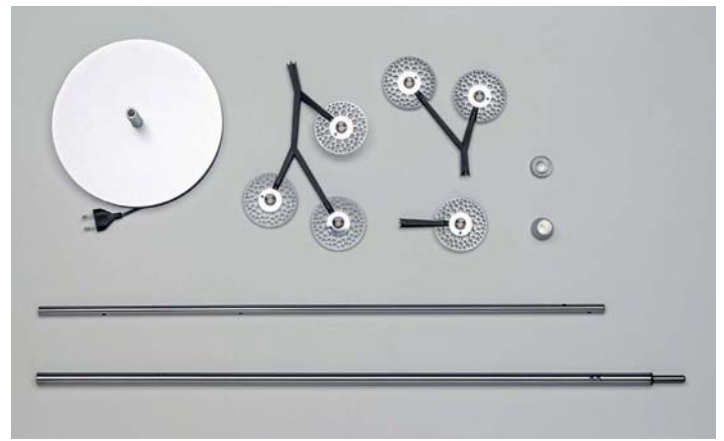

8

2014 Baltensweiler Niederberger

**LYS 5 Stehleuchte**

<b>Ausführung</b>	alu oder schwarz
<b>Gestänge</b>	chrom oder schwarz
<b>Dimmer / Schalter</b>	im Standrohr integriert Leuchtenköpfe mit Optiken sind separat schalt- und dimmbar
<b>Leuchtenkopf</b>	alu
<b>Sockelabdeckung</b>	alu oder schwarz Dimmer, Trafo und Kabel integriert 220-240V ~ / 50-60Hz
<b>Kabel</b>	schwarz, 3m
<b>Leuchtmittel / Nennleistung</b>	Pro Kopf 1 High-Power-LED 2700K / 9W / 700 Lumen
<b>Optiken</b>	Spot 20° Fluter 60° ohne Optik 100°
<b>Energieeffizienz:</b>	A+

Eine lichtstarke LED Stehleuchte für den Wohn- und Büro-bereich.

Die verstellbaren Leuchtenäste mit den richtbaren Köpfen und deren Optiken bilden ein flexibles System für gerichtetes Akzentlicht und breitstrahlendes Indirekt-Licht. Durch Weglassen oder Aufsetzen der Optiken werden die Leuchtenköpfe automatisch in zwei Schaltgruppen eingeteilt, die mit den beiden Tastern am Ständer separat gedimmt oder geschaltet werden können. Je nach Position der Leuchtenäste beleuchten sich die Leuchtenköpfe gegenseitig, was der Leuchte Brillanz und dem Licht ein schönes Schattenmuster gibt.

Spot 20°

Fluter 60°

Dimmer / Schalter

#### LYS MODULAR

Modular zusammenstellbare Stehleuchte. Es können maximal 7 Köpfe pro Leuchte eingesetzt werden.

Schalt- und dimmbar in 5 Stufen am Ständer.

(Leuchte bauseitig nicht dimmbar)

LYS MODULAR besteht aus einem Ständer komplett, max. 7 Köpfe pro Leuchte und Optiken.