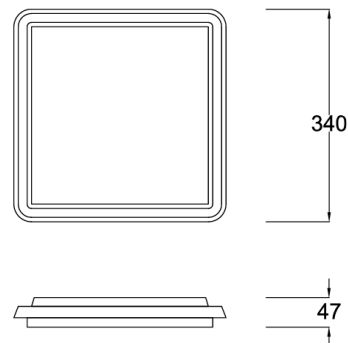

Linge Step IV 63095-27

LED Anbauleuchte

LED:	Epistar
Betriebsart:	230V AC
Leistung:	38W
CRI:	80
Farbtemperatur:	2700K
Lichtstrom:	2200lm
Stromversorgung:	Konverter in Leuchte integriert
Dimmbar:	Mit Phasen Abschnitt Dimmer (R,C)
Erhältliche Farben:	Weiss, Silberfarbig
Optik:	Opal Diffusor
Abstrahlwinkel:	—
Lichtaustritt:	Diffus
Frontabdeckung:	PMMA Opal
Drehbar:	—
Schwenkbar:	—
Schutzart:	IP44
Masse:	340x340 x 47mm
Montage:	Montagebügel