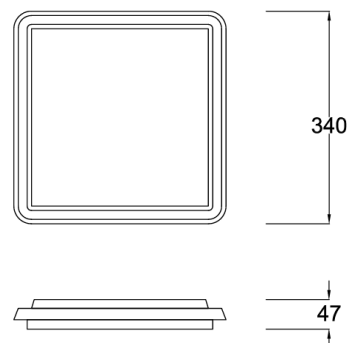

Linge Step IV 63095-30

LED Anbauleuchte

LED:	Epistar
Betriebsart:	230V AC
Leistung:	38W
CRI:	80
Farbtemperatur:	3000K
Lichtstrom:	2200lm
Stromversorgung:	Konverter in Leuchte integriert
Dimmbar:	Mit Phasen Abschnitt Dimmer (R,C)
Erhältliche Farben:	Weiss, Silberfarbig
Optik:	Opal Diffusor
Abstrahlwinkel:	—
Lichtaustritt:	Diffus
Frontabdeckung:	PMMA Opal
Drehbar:	—
Schwenkbar:	—
Schutzart:	IP44
Masse:	340x340 x 47mm
Montage:	Montagebügel