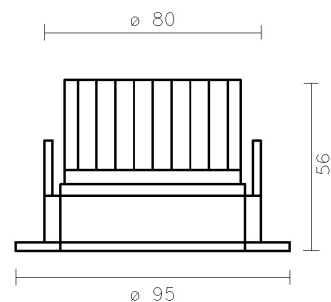

74038-30

LED Einbaustrahler

LED:	EPISTAR
Betriebsart:	350mA
Leistung:	9.2W
CRI:	≥80
Farbtemperatur:	3000K
Lichtstrom:	560lm
Stromversorgung:	Konverter dazu bestellen
Dimmbar:	Ja, Konverter abhängig
Erhältliche Farben:	Weiss, gold, chrom, nickel satin, chrommatt
Optik:	-
Abstrahlwinkel:	Diffus
Lichtaustritt:	Direkt
Frontabdeckung:	Schutzglas matt
Drehbar:	-
Schwenkbar:	30°
Schutzart:	IP20
Masse:	95 x 56mm
Montage:	Blattfeder
Ausschnitt:	80mm
Einbautiefe:	75mm

High-Performance
LED Einbaustrahler

Geringe Einbauhöhe

Alu Druckguss