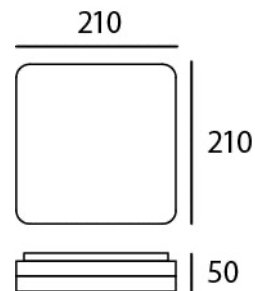

Slice Square II

63097-30

LED Anbauleuchte

LED:	Epistar
Betriebsart:	230V AC
Leistung:	15W
CRI:	80
Farbtemperatur:	3000K
Lichtstrom:	1000lm
Stromversorgung:	Konverter in Leuchte integriert
Dimmbar:	—
Erhältliche Farben:	Silberfarbig
Optik:	Opal Diffusor
Abstrahlwinkel:	—
Lichtaustritt:	Diffus
Frontabdeckung:	PMMA Opal
Drehbar:	—
Schwenkbar:	—
Schutzart:	IP44
Masse:	210 x 210 x 50mm
Montage:	Montagebügel