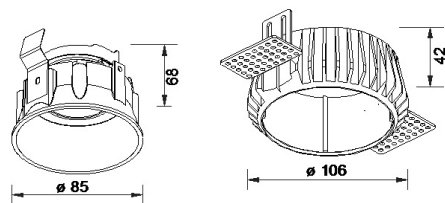

## Einbaustrahler

Fassung:	Inkl. GU10
Max. zulässig:	50W
Kompatibel mit LED Retrofit:	Mit allen LED Retrofit Leuchtmitteln kompatibel
Erhältliche Farben:	Weiss matt
Lichtaustritt:	Direkt
Frontabdeckung:	-
Verschluss:	Feder
Schwenkbar:	18°
Drehbar:	355°
Schutzart:	IP20
Masse:	Ø 85mm
Montage:	Montage Rahmen
Ausschnitt:	114mm
Einbautiefe:	Wird durch das verwendete Leuchtmittel vorgegeben