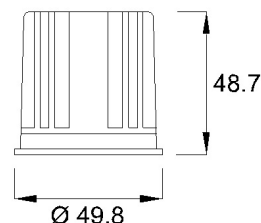

# 740041-27 (60°)

Retrofit Modul

LED:	BRIDGELUX V8
Betriebsart:	350mA
Leistung:	6.2W
CRI:	≥90
Farbtemperatur:	2700K
Lichtstrom:	460lm
Stromversorgung:	Konverter dazu bestellen
Dimmbar:	Konverter abhängig
Erhältliche Farben:	-
Optik:	Reflektor
Abstrahlwinkel:	60°
Lichtaustritt:	Direkt
Frontabdeckung:	Schutzglas, klar
Drehbar:	-
Schwenkbar:	-
Schutzart:	IP20
Masse:	Ø 49.8 x 48.7mm
Montage:	Inkl. Montagefedern
Ausschnitt:	-
Einbautiefe:	-

BRIDGELUX  
LED COB  
Retrofit Modul

- LED COB Retrofit-Einsatz MR16 (50mm)
- Kompatibel mit den meisten Einbaustrahlern
- Kompakte Bauweise mit Frontabdeckung
- Geringe Einbauhöhe
- Inkl. Montagefedern
- Anschlusskabel mit Zwischenstecker