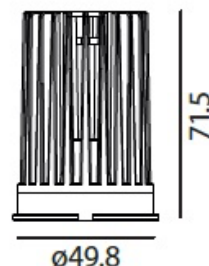

# 740043-27 (60°)

Retrofit Modul

LED:	BRIDGELUX V8
Betriebsart:	500mA
Leistung:	9.2W
CRI:	≥90
Farbtemperatur:	2700K
Lichtstrom:	863lm
Stromversorgung:	Konverter dazu bestellen
Dimmbar:	Ja, Konverter abhängig
Erhältliche Farben:	-
Optik:	Reflektor
Abstrahlwinkel:	60°
Lichtaustritt:	Direkt
Frontabdeckung:	Schutzglas, klar
Drehbar:	-
Schwenkbar:	-
Schutzart:	IP20
Masse:	Ø 49.8 x 71.5mm
Montage:	Inkl. Montagefedern
Ausschnitt:	-
Einbautiefe:	-

BRIDGELUX  
LED COB  
Retrofit Modul

- LED COB Retrofit-Einsatz MR16 (50mm)
- Kompatibel mit den meisten Einbaustrahlern
- Kompakte Bauweise mit Frontabdeckung
- Inkl. Montagefedern
- Anschlusskabel mit Zwischenstecker