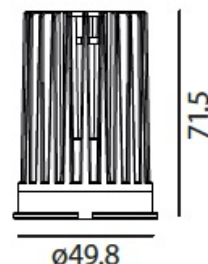

740043-30 (60°)

Retrofit Modul

LED:	BRIDGELUX V8
Betriebsart:	500mA
Leistung:	9.2W
CRI:	≥90
Farbtemperatur:	3000K
Lichtstrom:	883lm
Stromversorgung:	Konverter dazu bestellen
Dimmbar:	Ja, Konverter abhängig
Erhältliche Farben:	-
Optik:	Reflektor
Abstrahlwinkel:	60°
Lichtaustritt:	Direkt
Frontabdeckung:	Schutzglas, klar
Drehbar:	-
Schwenkbar:	-
Schutzart:	IP20
Masse:	Ø 49.8 x 71.5mm
Montage:	Inkl. Montagefedern
Ausschnitt:	-
Einbautiefe:	-

BRIDGELUX
LED COB
Retrofit Modul

- LED COB Retrofit-Einsatz MR16 (50mm)
- Kompatibel mit den meisten Einbaustrahlern
- Kompakte Bauweise mit Frontabdeckung
- Inkl. Montagefedern
- Anschlusskabel mit Zwischenstecker