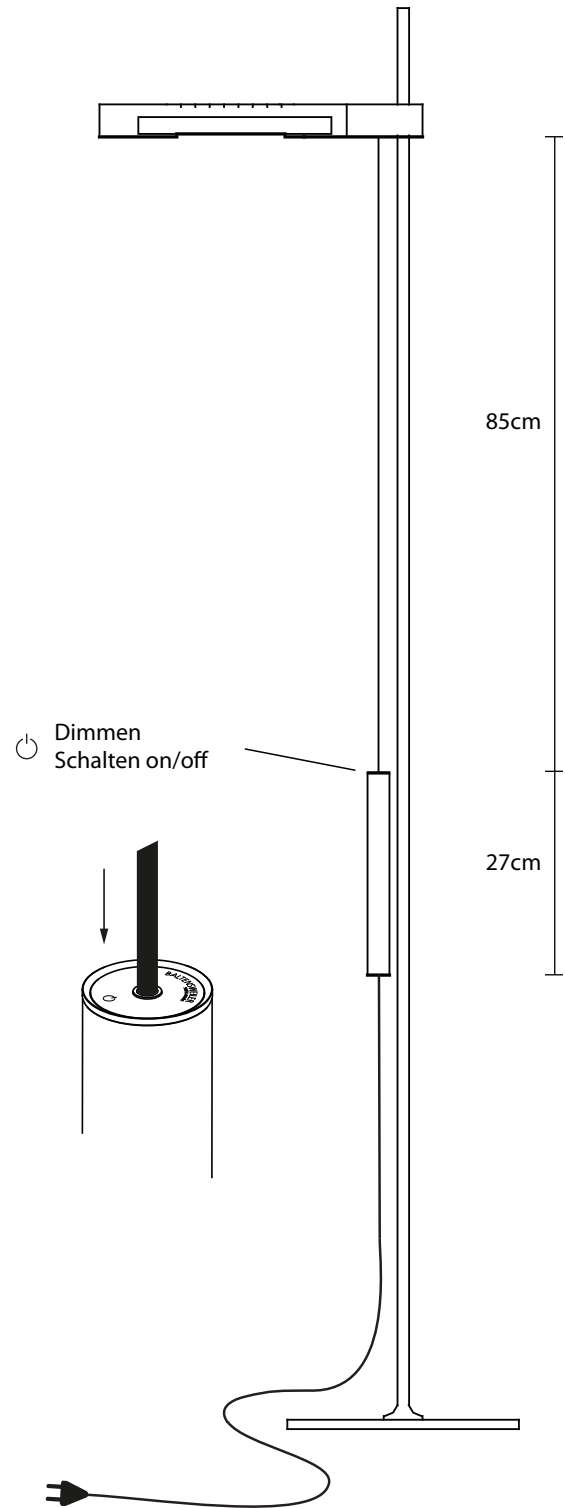

## HALO-LED

Version 2015

### Stichwörter:

Lichtfarbe tiefgelb 2000K bis 2800K  
dimmbar und on/off am Trafo  
nicht extern dimmbar  
Hitzeentwicklung max. 50°C  
Netzfreischaltung - Nein  
Zeitschaltuhr - Ja  
(HALO-LED Version 2015 wird mit Bindestrich geschrieben)

### Technische Daten

Leistung / Lichtstrom:	40 W / 3600 Lumen
Nennleistung:	220-240V / 50-60 Hz
Leuchtmittel:	COB-LED / CRI > 90
Lichtfarbe:	2000-2800 Kelvin (sunsetdimming (geschützter Titel))
Stand-by:	0.5W
Ausführung:	Reflektor alu oder schwarz eloxiert Steh- und Tischversion
Energieeffizienz:	A+