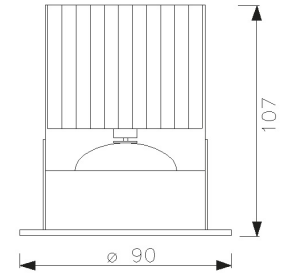

# 5643-30

LED Einbaustrahler

LED:	Power LED
Betriebsart:	350mA
Leistung:	10W
CRI:	≥80
Farbtemperatur:	3000K
Lichtstrom:	560lm
Stromversorgung:	Konverter dazu bestellen
Dimmbar:	Ja, Konverter abhängig
Erhältliche Farben:	Weiss, chrom, nickel satin, chrom matt, alu satin
Optik:	-
Abstrahlwinkel:	Diffus
Lichtaustritt:	Direkt
Frontabdeckung:	Schutzglas matt
Drehbar:	-
Schwenkbar:	-
Schutzart:	IP 44
Masse:	Ø 90mm
Montage:	Blattfeder
Ausschnitt:	80mm
Einbautiefe:	Wird durch das verwendete Leuchtmittel vorgegeben