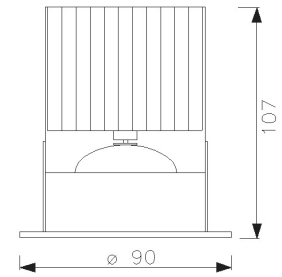

## LED Einbaustrahler

LED:	Power LED
Betriebsart:	350mA
Leistung:	10W
CRI:	≥80
Farbtemperatur:	2700K
Lichtstrom:	500lm
Stromversorgung:	Konverter dazu bestellen
Dimmbar:	Ja, Konverter abhängig
Erhältliche Farben:	Weiss, chrom, nickel satin, chrom matt, alu satin
Optik:	-
Abstrahlwinkel:	Diffus
Lichtaustritt:	Direkt
Frontabdeckung:	Schutzglas matt
Drehbar:	-
Schwenkbar:	-
Schutzart:	IP 44
Masse:	Ø 90mm
Montage:	Blattfeder
Ausschnitt:	80mm
Einbautiefe:	Wird durch das verwendete Leuchtmittel vorgegeben