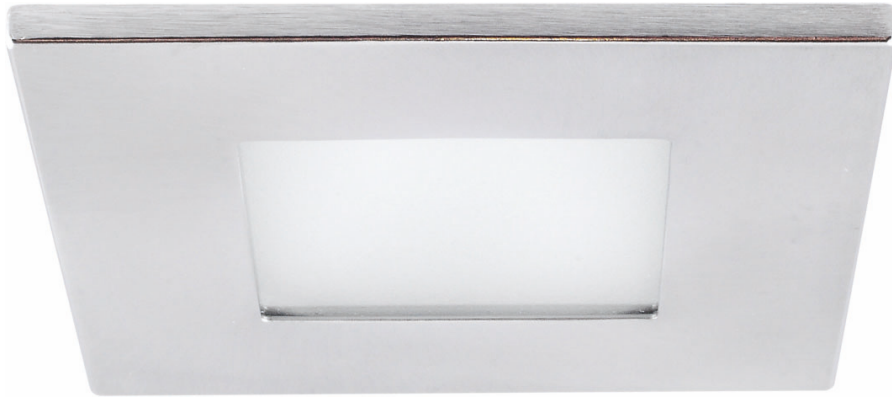

# 5644-27

## LED Einbaustrahler

LED:	Power LED
Betriebsart:	350mA
Leistung:	10W
CRI:	≥80
Farbtemperatur:	2700K
Lichtstrom:	500lm
Stromversorgung:	Konverter dazu bestellen
Dimmbar:	Ja, Konverter abhängig
Erhältliche Farben:	Weiss, chrom, nickel satin, chrommatt, alu satin
Optik:	-
Abstrahlwinkel:	Diffus
Lichtaustritt:	Direkt
Frontabdeckung:	Schutzglas matt
Drehbar:	-
Schwenkbar:	-
Schutzart:	IP 44
Masse:	90 x 90 x 107
Montage:	Blattfeder
Ausschnitt:	80mm
Einbautiefe:	Wird durch das verwendete Leuchtmittel vorgegeben

LED Einbauleuchte

Abdeckglas matt