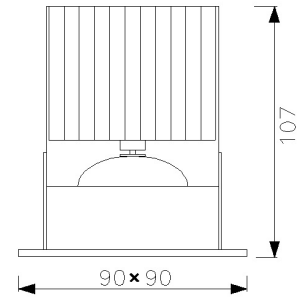

## LED Einbaustrahler

LED:	Power LED
Betriebsart:	350mA
Leistung:	10W
CRI:	≥80
Farbtemperatur:	2700K
Lichtstrom:	500lm
Stromversorgung:	Konverter dazu bestellen
Dimmbar:	Ja, Konverter abhängig
Erhältliche Farben:	Weiss, chrom, nickel satin, chrommatt, alu satin
Optik:	-
Abstrahlwinkel:	Diffus
Lichtaustritt:	Direkt
Frontabdeckung:	Schutzglas matt
Drehbar:	-
Schwenkbar:	-
Schutzart:	IP 44
Masse:	90 x 90 x 107
Montage:	Blattfeder
Ausschnitt:	80mm
Einbautiefe:	Wird durch das verwendete Leuchtmittel vorgegeben