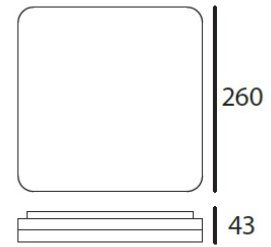

# Slice Square III 63099-40

LED Anbauleuchte

LED:	Epistar
Betriebsart:	230V AC
Leistung:	29W
CRI:	80
Farbtemperatur:	4000K
Lichtstrom:	1950lm
Stromversorgung:	Integrierter 230V AC
Dimmbar:	Mit Phasen Abschnitt dimmern (R,C)
Erhältliche Farben:	Weiss, silberfarbig
Optik:	-
Abstrahlwinkel:	-
Lichtaustritt:	Diffus
Frontabdeckung:	PMMA Opal
Drehbar:	-
Schwenkbar:	-
Schutzart:	IP 20
Masse:	260 x 260mm, Höhe: 43mm
Montage:	Montagebügel