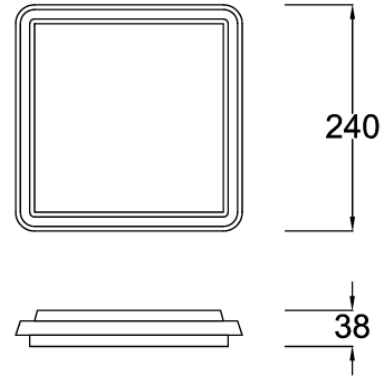

Linge Step III 63094-40

LED Anbauleuchte

LED:	Epistar
Betriebsart:	230V AC
Leistung:	29W
CRI:	80
Farbtemperatur:	4000K
Lichtstrom:	1900lm
Stromversorgung:	Konverter in Leuchte integriert
Dimmbar:	Mit Phasen Abschnitt Dimmer (R,C)
Erhältliche Farben:	Weiss, Silberfarbig
Optik:	Opal Diffusor
Abstrahlwinkel:	—
Lichtaustritt	Diffus
Frontabdeckung:	PMMA Opal
Drehbar:	—
Schwenkbar:	—
Schutzart:	IP44
Masse:	240x240 x 38mm
Montage:	Montagebügel