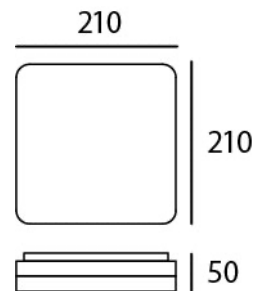

Slice Square II

63097-40

LED Anbauleuchte

LED:	Epistar
Betriebsart:	230V AC
Leistung:	15W
CRI:	80
Farbtemperatur:	4000K
Lichtstrom:	1050lm
Stromversorgung:	Konverter in Leuchte integriert
Dimmbar:	—
Erhältliche Farben:	Silberfarbig
Optik:	Opal Diffusor
Abstrahlwinkel:	—
Lichtaustritt:	Diffus
Frontabdeckung:	PMMA Opal
Drehbar:	—
Schwenkbar:	—
Schutzart:	IP44
Masse:	210 x 210 x 50mm
Montage:	Montagebügel