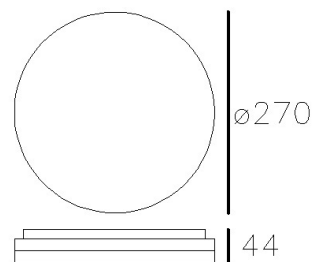

Slice Circle III

63082-30

LED Anbauleuchten

LED:	Epistar
Betriebsart:	230V AC
Leistung:	18W
CRI:	80
Farbtemperatur:	3000K
Lichtstrom:	1100lm
Stromversorgung:	Integrierter 230V AC
Dimmbar:	Nicht dimmbar
Erhältliche Farben:	Weiss, silberfarbig
Optik:	-
Abstrahlwinkel:	-
Lichtaustritt:	Diffus
Frontabdeckung:	PMMA Opal
Drehbar:	-
Schwenkbar:	-
Schutzart:	IP 20
Masse:	Duchmesser: 270mm, Höhe: 44mm
Montage:	Montagebügel