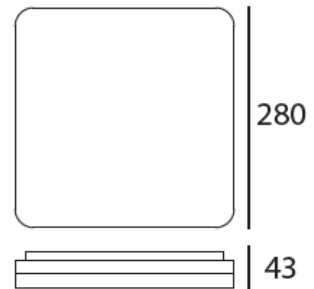

Slice Square III

63084-30

LED Anbauleuchte

LED:	Epistar
Betriebsart:	230V AC
Leistung:	18W
CRI:	80
Farbtemperatur:	3000K
Lichtstrom:	1100lm
Stromversorgung:	Integrierter 230V AC
Dimmbar:	Nicht dimmbar
Erhältliche Farben:	Weiss, silberfarbig
Optik:	-
Abstrahlwinkel:	-
Lichtaustritt:	Diffus
Frontabdeckung:	PMMA Opal
Drehbar:	-
Schwenkbar:	-
Schutzart:	IP 20
Masse:	280 x 280mm, Höhe: 43mm
Montage:	Montagebügel