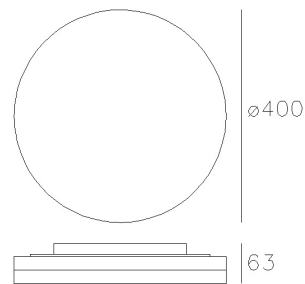

Slice Circle IV (29) 63086-40

LED Anbauleuchten

LED:	Epistar
Betriebsart:	230V AC
Leistung:	29W
CRI:	80
Farbtemperatur:	4000K
Lichtstrom:	1950lm
Stromversorgung:	Integrierter 230V AC
Dimmbar:	Nicht dimmbar
Erhältliche Farben:	Weiss, silberfarbig
Optik:	-
Abstrahlwinkel:	-
Lichtaustritt:	Diffus
Frontabdeckung:	PMMA Opal
Drehbar:	-
Schwenkbar:	-
Schutzart:	IP 20
Masse:	Durchmesser: 400mm, Höhe: 63mm
Montage:	Montagebügel