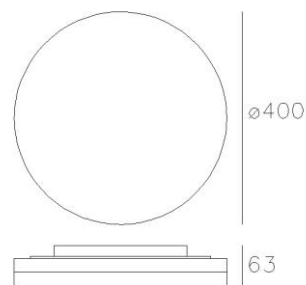

# Slice Circle IV (29W) 63086-30

LED Anbauleuchten

LED:	Epistar
Betriebsart:	230V AC
Leistung:	29W
CRI:	80
Farbtemperatur:	3000K
Lichtstrom:	1850lm
Stromversorgung:	Integrierter 230V AC
Dimmbar:	Nicht dimmbar
Erhältliche Farben:	Weiss, silberfarbig
Optik:	-
Abstrahlwinkel:	-
Lichtaustritt:	Diffus
Frontabdeckung:	PMMA Opal
Drehbar:	-
Schwenkbar:	-
Schutzart:	IP 20
Masse:	Durchmesser: 400mm, Höhe: 63mm
Montage:	Montagebügel