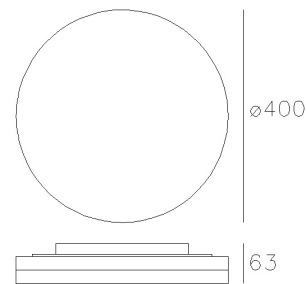

Slice Circle IV mit Notlicht 63086-30-NT

LED Anbauleuchten

Notlicht

Mit Notlicht Option

- Akku Kapazität für den Notbetrieb bis zu **2Std.**
- Option für Selbsttest und Selbstdiagnose

LED:	Epistar
Betriebsart:	230V AC
Leistung:	29W
CRI:	80
Farbtemperatur:	3000K
Lichtstrom:	1850lm
Stromversorgung:	Integrierter 230V AC
Dimmbar:	Nicht dimmbar
Erhältliche Farben:	Weiss, silberfarbig
Optik:	-
Abstrahlwinkel:	-
Lichtaustritt:	Diffus
Frontabdeckung:	PMMA Opal
Drehbar:	-
Schwenkbar:	-
Schutzart:	IP 20
Masse:	Durchmesser: 400mm, Höhe: 63mm
Montage:	Montagebügel