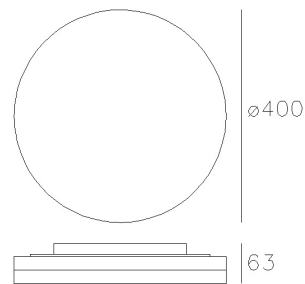

Slice Circle IV mit Notlicht 63086-40-NT

LED Anbauleuchten

Notlicht

Mit Notlicht Option

- Akku Kapazität für den Notbetrieb bis zu **2Std.**
- Option für Selbsttest und Selbstdiagnose

LED:	Epistar
Betriebsart:	230V AC
Leistung:	29W
CRI:	80
Farbtemperatur:	4000K
Lichtstrom:	1950lm
Stromversorgung:	Integrierter 230V AC
Dimmbar:	Nicht dimmbar
Erhältliche Farben:	Weiss, silberfarbig
Optik:	-
Abstrahlwinkel:	-
Lichtaustritt:	Diffus
Frontabdeckung:	PMMA Opal
Drehbar:	-
Schwenkbar:	-
Schutzart:	IP 20
Masse:	Durchmesser: 400mm, Höhe: 63mm
Montage:	Montagebügel