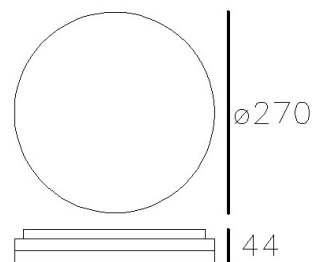

Slice Circle III mit Notlicht 63082-40-NT

LED Anbauleuchten

Notlicht

mit Notlicht Option

- Akku Kapazität für den Notbetrieb bis zu **3 Std.**
- Option für Selbsttest und Selbstdiagnose

LED:	Epistar
Betriebsart:	230V AC
Leistung:	18W
CRI:	80
Farbtemperatur:	4000K
Lichtstrom:	1150lm
Stromversorgung:	Integrierter 230V AC
Dimmbar:	Nicht dimmbar
Erhältliche Farben:	Weiss, silberfarbig
Optik:	-
Abstrahlwinkel:	-
Lichtaustritt:	Diffus
Frontabdeckung:	PMMA Opal
Drehbar:	-
Schwenkbar:	-
Schutzart:	IP 20
Masse:	Duchmesser: 270mm, Höhe: 44mm
Montage:	Montagebügel