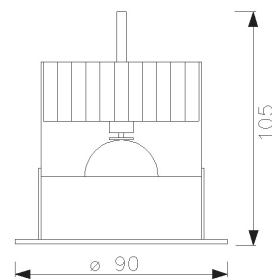

# 5643R-HV

Halogen Einbaustrahler

Fassung:	Inkl. 230V G9 Halopin
Max. zulässig:	40W
Kompatibel mit LED Retrofit:	Nein
Erhältliche Farben:	Weiss, Chrom, nikel satin, chrommatt, alu satin
Lichtaustritt:	Direkt
Frontabdeckung:	Schutzglas matt
Verschluss:	Bajonett
Schwenkbar:	-
Drehbar:	-
Schutzart:	IP 44
Masse:	90 x 105mm
Montage:	Blattfeder
Ausschnitt:	80mm
Einbautiefe:	Wird durch das verwendete Leuchtmittel vorgegeben