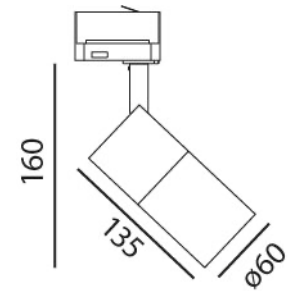

Tube Track – 95049-30

LED Schienenstrahler

| | |
|---------------------|---|
| LED: | Bridgelux V10 |
| Betriebsart: | 350mA |
| Leistung: | 12W |
| CRI: | ≥90 |
| Farbtemperatur: | 3000K |
| Lichtstrom: | 1003lm |
| Stromversorgung: | Integrierter 230V AC Konverter (350mA) |
| Dimmbar: | Ja, z.B. mit PhasenABSchnitt Feller LED Universaldimmer 40200.LED |
| Erhältliche Farben: | Weiss matt, schwarz, silberfarbig |
| Optik: | Reflektor |
| Abstrahlwinkel: | 45° (12°/24° auf Anfrage) |
| Lichtaustritt: | Direkt |
| Frontabdeckung: | Schutzglas, klar |
| Drehbar: | 355° |
| Schwenkbar: | 90° |
| Schutzart: | IP 20 |
| Masse: | Ø 60 x 160mm |
| Montage: | Schienenadapter |
| Ausschnitt: | — |
| Einbautiefe: | — |